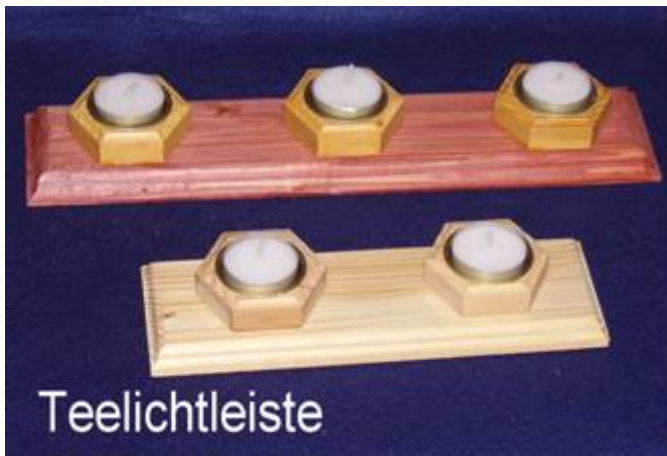

### ***Tischuhr:***

Individuelle Beschriftung mögliche  
Zum Beispiel: Name, Hochzeit, Jubiläum ...

Tiefe: ca. 8 cm  
Breite: ca. 24 cm  
Höhe: ca. 28 cm

Tischuhr -farbig-

Preis ab 45,00 €

Wanduhr

### ***Wanduhr:***

Tiefe: ca. 8 cm  
Breite: ca. 20 cm  
Höhe: ca. 23 cm

Preis ab 75,00 €

***Weihnachtshängepyramide  
mit Teelichtern:***

Tiefe: ca. 52 cm  
 Breite: ca. 52 cm  
 Höhe: ca. 95 cm

Preise ab 174,00 €

***Teelichtleiste:***

Tiefe: ca. 8 cm  
 Breite: ab ca. 24 cm  
 Höhe: ca. 4 cm

Preis ab 5,00 €

***Weihnachtstischpyramide***

Tiefe: ca. 35cm  
 Breite: ca. 35 cm  
 Höhe: ca. 45 cm

Preis ab 60,00€